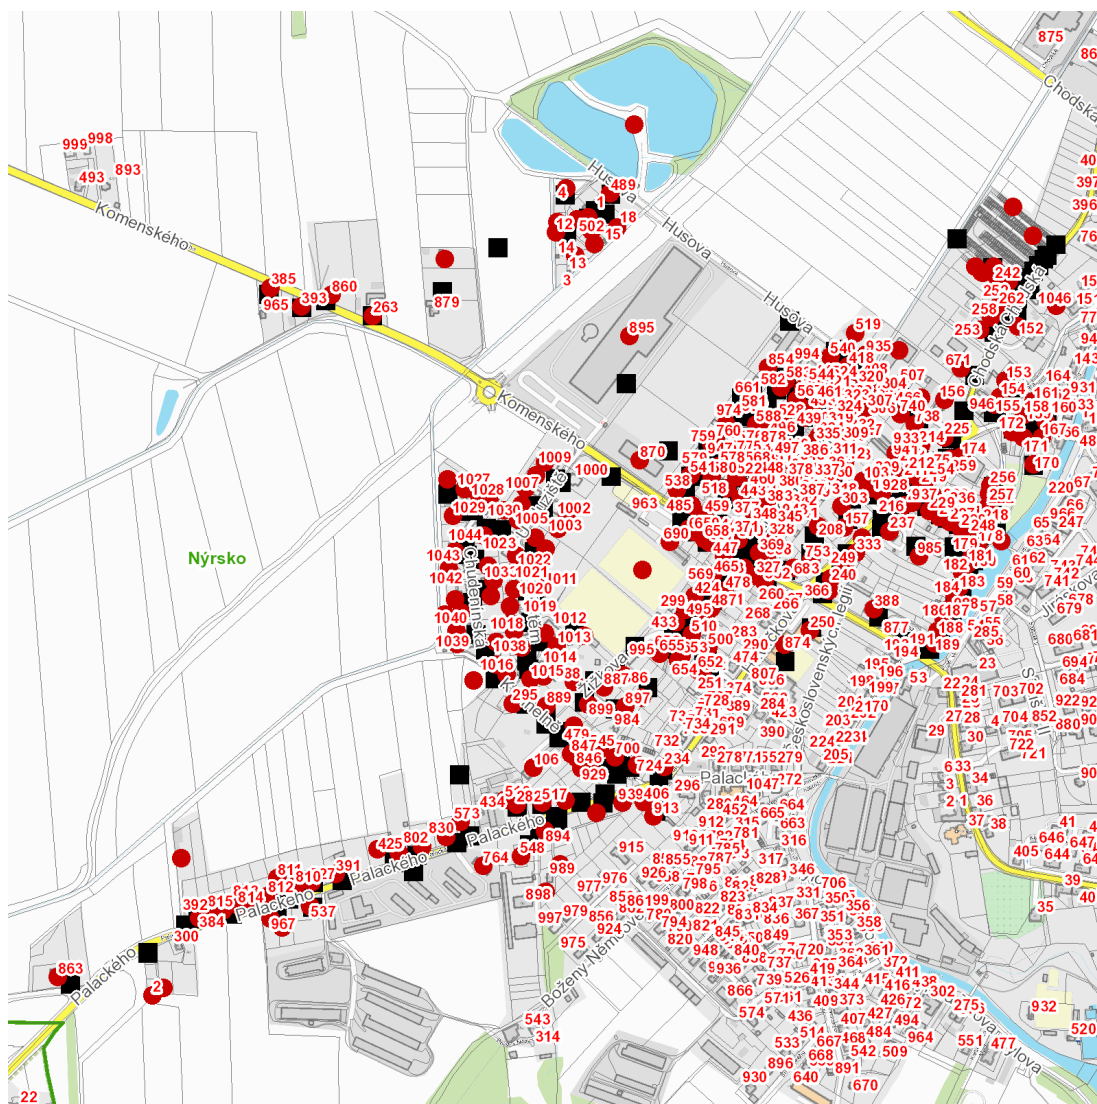

Za Hřištěm: č. p. 1011, 1013, 1022

Žižkova: č. p. 886, 887, 888, 897, 899

kat. území **Nýrsko** (kód **708453**): **parcelní č.** 221/72, 238/8, 238/10, 238/14, 238/16, 727/2, 781/2, 892, 920, 953/18, 961/17, 976/4, 976/7, 981/3, 981/10, 981/11, 992, 996, 1346, 1385, 1455, 1507, 2126, 2432, 2468/4, 2468/5, 2468/6, 2468/7, 2468/8, 2468/9, 2468/10, 2468/11, 2468/12, 2468/13, 2468/14, 2468/15, 2468/16, 2468/17, 2468/18, 2468/20, 2468/21, 2468/23, 2468/24, 2468/25, 2468/26, 2468/27, 2468/28, 2468/31, 2468/32, 2468/33, 2468/35, 2468/36, 2468/38, 2468/39, 2468/40, 2468/41, 2468/42, 2468/43, 2468/44, 2468/45, 2468/47, 2468/55

dne 14. 7. 2026 od 7:45 do 14:00 hodin**Orientační mapový podklad odstávkou dotčených lokalit****VYSVĚTLIVKY**

- – adresy dotčené odstávkou elektřiny
- – místa připojení k elektrické síti dotčená odstávkou