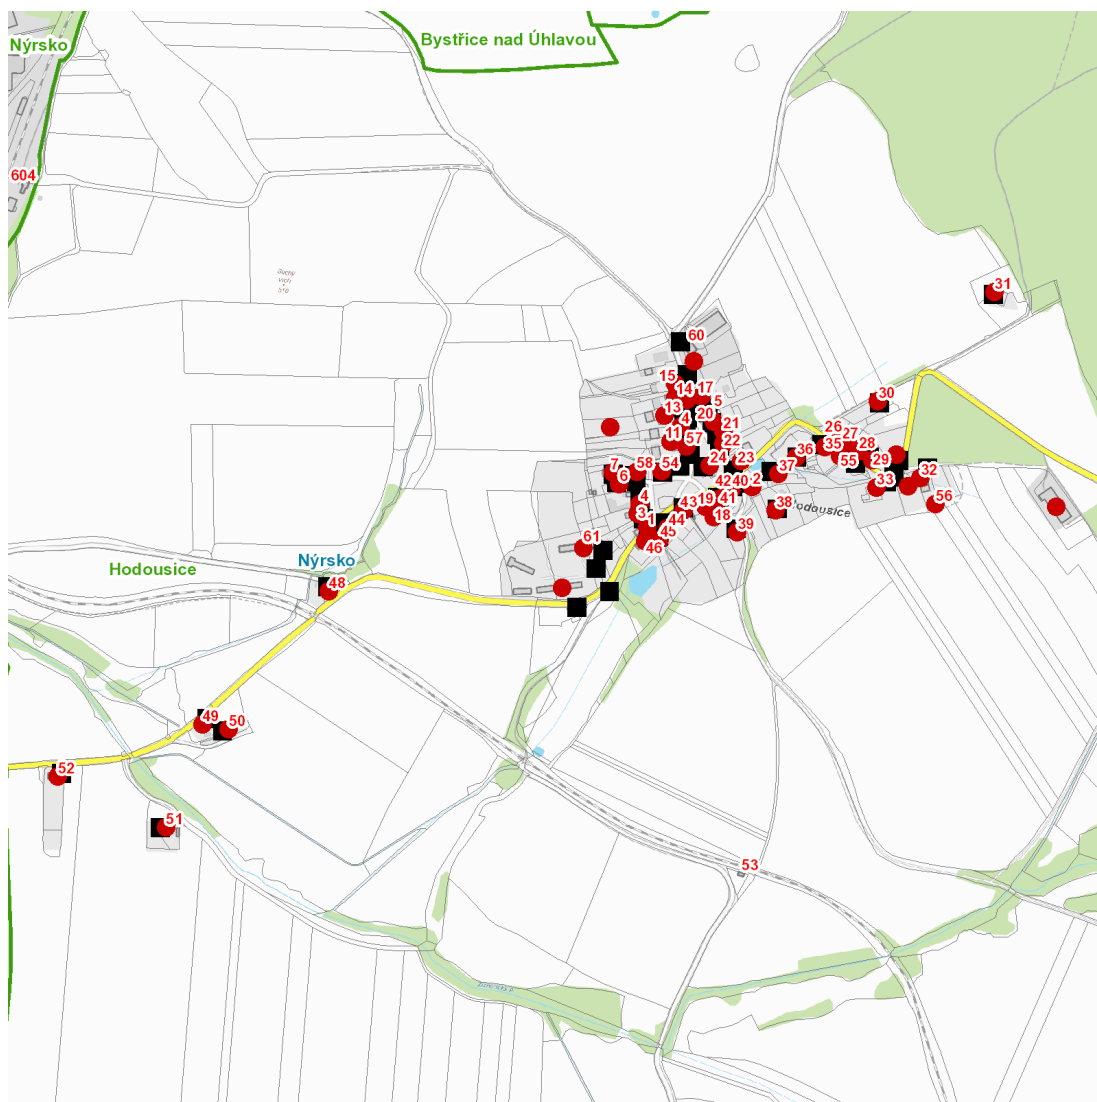

dne **23. 4. 2024** od **8:00** do **13:00** hodin

---

**Plánovaná odstávka zahrnuje tyto lokality:****Nýrsko (okres Klatovy)**část obce **Hodousice**

č. p. 1, 2, 3, 4, 6, 7, 11, 13, 14, 15, 17-22, 24, 26-33, 35-46, 48-52, 54-58

č. ev. 4

kat. území **Hodousice** (kód **708445**): parcelní č. 6, 13/1, 105/1, 162/1, 167, 169, 203, 609, 937/1, 1227/1

---

**UPOZORNĚNÍ**

**Dotčené zařízení distribuční soustavy je nutné i v době odstávky považovat za zařízení pod napětím**, a proto vás žádáme o dodržení všech zásad bezpečnosti a provedení opatření potřebných k zamezení případných škod na zdraví a majetku. | Provozovatelé výroben elektřiny jsou povinni zajistit přerušení dodávky elektřiny z výroby do vypnutého úseku distribuční soustavy.

**dne 23. 4. 2024 od 8:00 do 13:00 hodin****Orientační mapový podklad odstávkou dotčených lokalit****VYSVĚTLIVKY**

- – adresy dotčené odstávkou elektřiny
- – místa připojení k elektrické síti dotčená odstávkou

**INFORMACE ZASLÁNA**

IDDS: gwdbhd9 (Město Nýrsko)