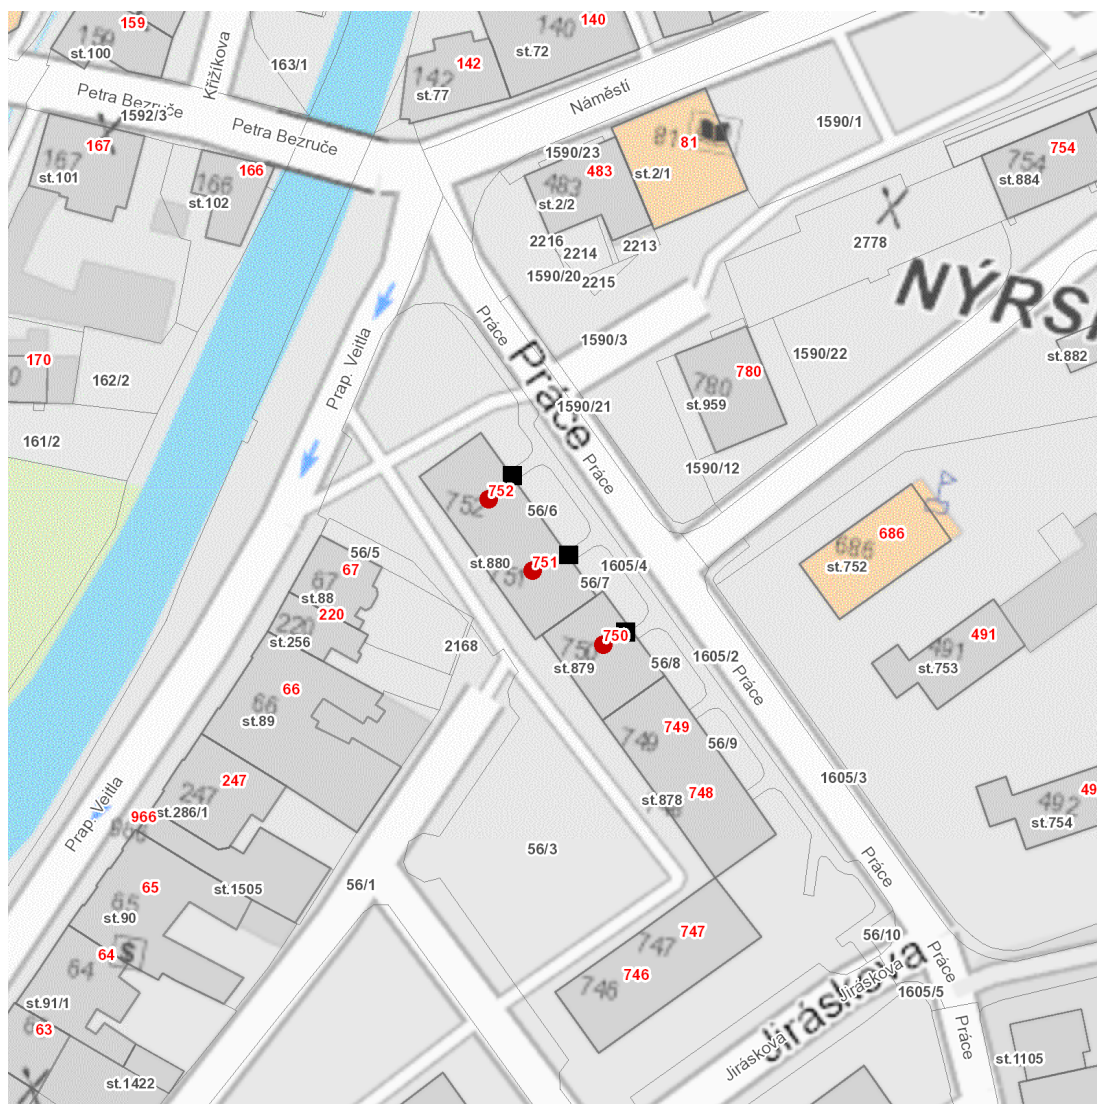

dne **19. 11. 2024** od **8:00** do **15:00** hodin

Plánovaná odstávka zahrnuje tyto lokality:**Nýrsko (okres Klatovy)**

Práce: č. p. 750, 751, 752

UPOZORNĚNÍ

Dotčené zařízení distribuční soustavy je nutné i v době odstávky považovat za zařízení pod napětím, a proto vás žádáme o dodržení všech zásad bezpečnosti a provedení opatření potřebných k zamezení případných škod na zdraví a majetku. | Provozovatelé výroben elektřiny jsou povinni zajistit přerušeni dodávky elektřiny z výroby do vypnutého úseku distribuční soustavy.

dne 19. 11. 2024 od 8:00 do 15:00 hodin**Orientační mapový podklad odstávkou dotčených lokalit****VYSVĚTLIVKY**

- – adresy dotčené odstávkou elektřiny
- – místa připojení k elektrické síti dotčená odstávkou

INFORMACE ZASLÁNA

IDDS: gwdbhd9 (Město Nýrsko)