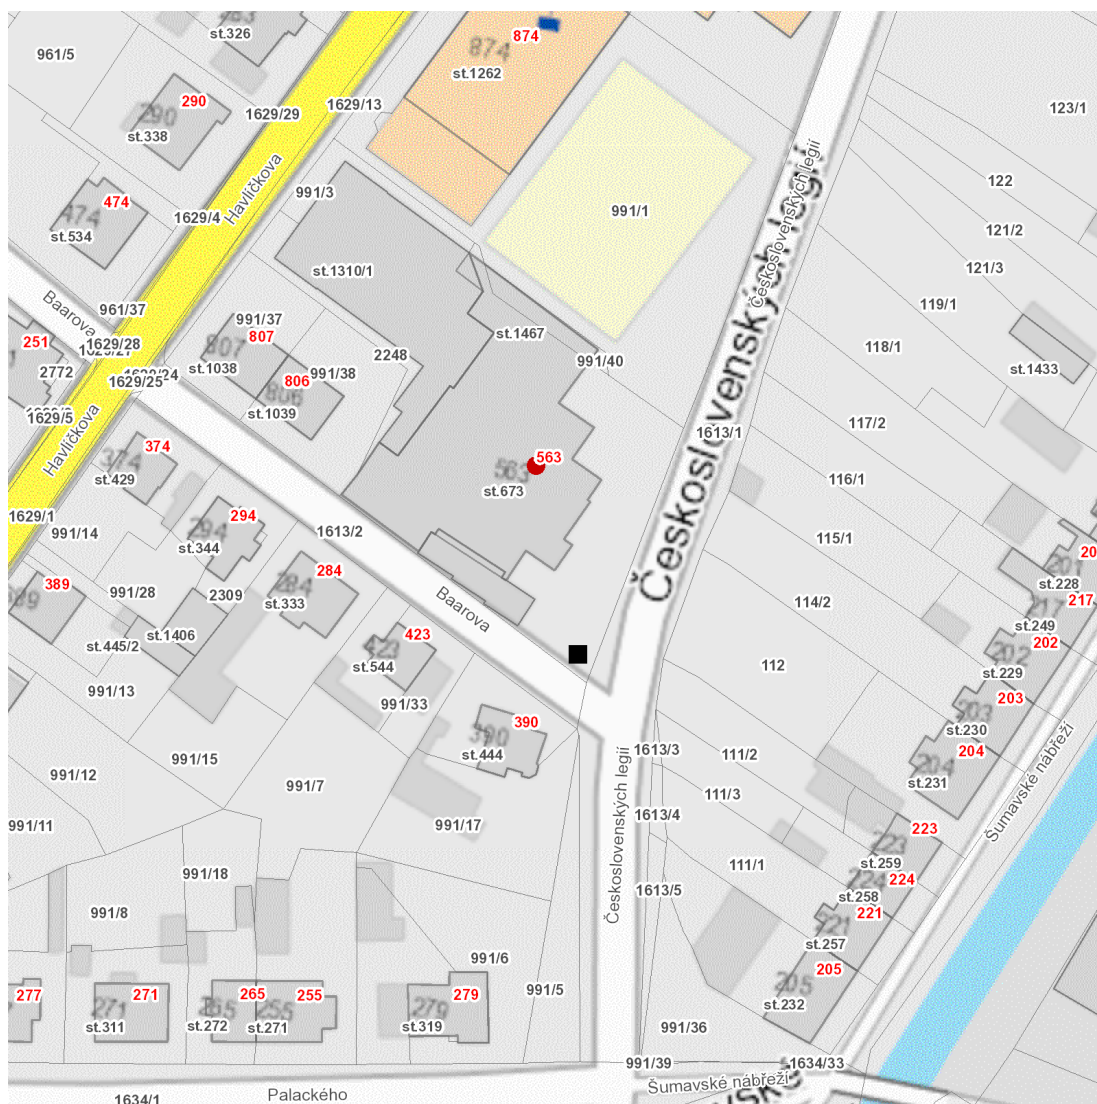

dne **15. 11. 2024** od **7:30** do **11:30** hodin

Plánovaná odstávka zahrnuje tyto lokality:

Nýrsko (okres Klatovy)

Československých legií: č. p. 563

UPOZORNĚNÍ

Dotčené zařízení distribuční soustavy je nutné i v době odstávky považovat za zařízení pod napětím, a proto vás žádáme o dodržení všech zásad bezpečnosti a provedení opatření potřebných k zamezení případných škod na zdraví a majetku. | Provozovatelé výroben elektřiny jsou povinni zajistit přerušení dodávky elektřiny z výroby do vypnutého úseku distribuční soustavy.

dne 15. 11. 2024 od 7:30 do 11:30 hodin

Orientační mapový podklad odstávkou dotčených lokalit

VYSVĚTLIVKY

- – adresy dotčené odstávkou elektřiny
- – místa připojení k elektrické síti dotčená odstávkou

INFORMACE ZASLÁNA

IDDS: gwdbhd9 (Město Nýrsko)