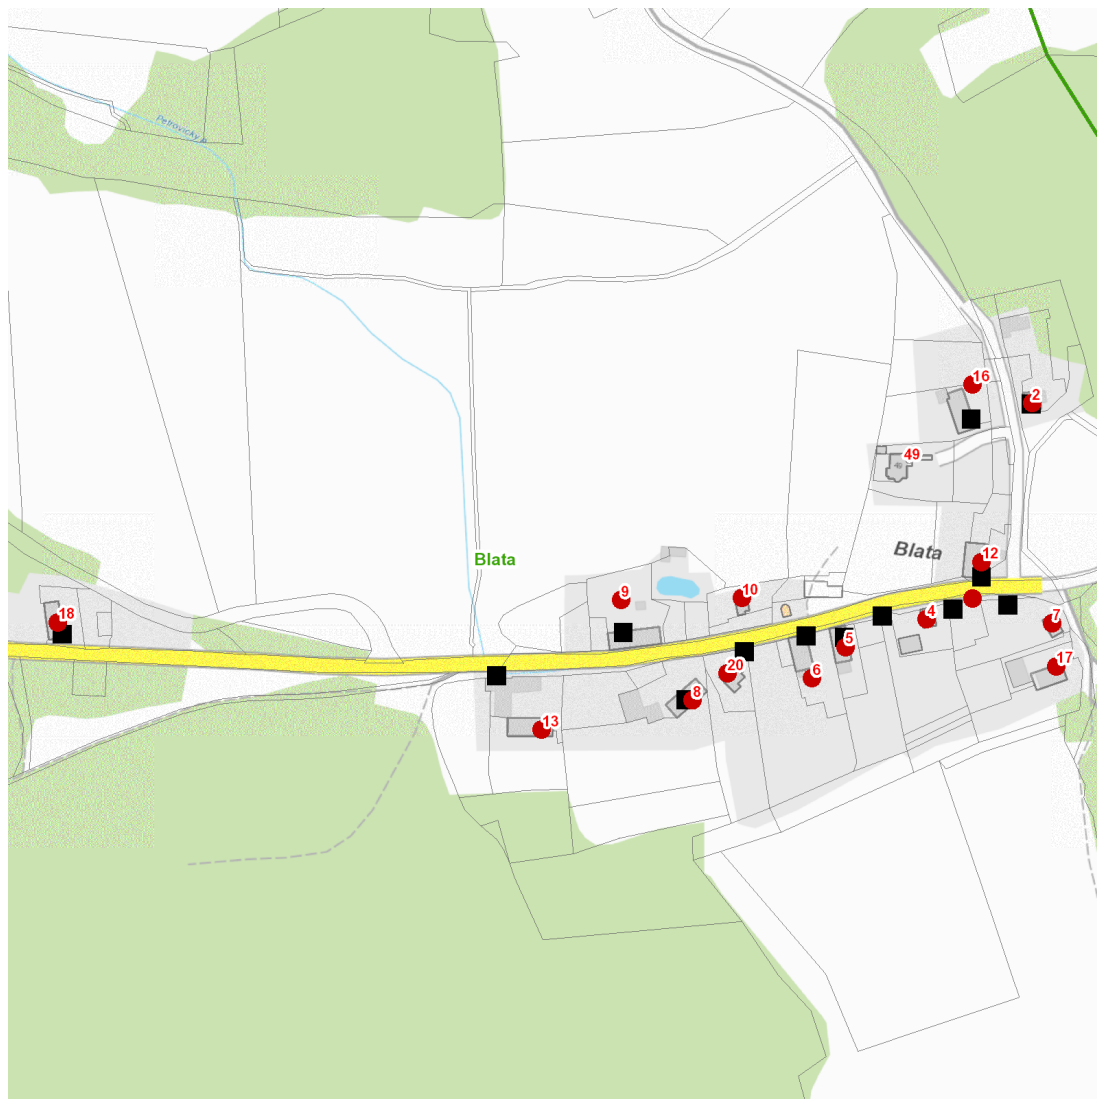

dne **16. 10. 2024** od **7:30** do **15:00** hodin

Plánovaná odstávka zahrnuje tyto lokality:**Nýrsko (okres Klatovy)**část obce **Blata**

č. p. 2, 4-10, 12, 13, 16, 17, 18, 20

kat. území **Blata** (kód **708437**): parcelní č. 524/3**UPOZORNĚNÍ**

NEJDE VÁM ELEKTŘINA...

TIP: Registrujte se zdarma na www.cezdistribuce.cz/sluzba a informace o odstávkách elektřiny budete dostávat e-mailem nebo SMS. U poruch zasíláme SMS s předpokládanou dobou obnovení dodávek. | Aktuální stav dodávek elektřiny na konkrétní adrese zjistíte snadno, rychle a bez registrace na portále **Bez Štávy** (www.bezstavy.cz).

dne 16. 10. 2024 od 7:30 do 15:00 hodin**Orientační mapový podklad odstávkou dotčených lokalit****VYSVĚTLIVKY**

- – adresy dotčené odstávkou elektřiny
- – místa připojení k elektrické síti dotčená odstávkou

INFORMACE ZASLÁNA

IDDS: gwdbhd9 (Město Nýrsko)