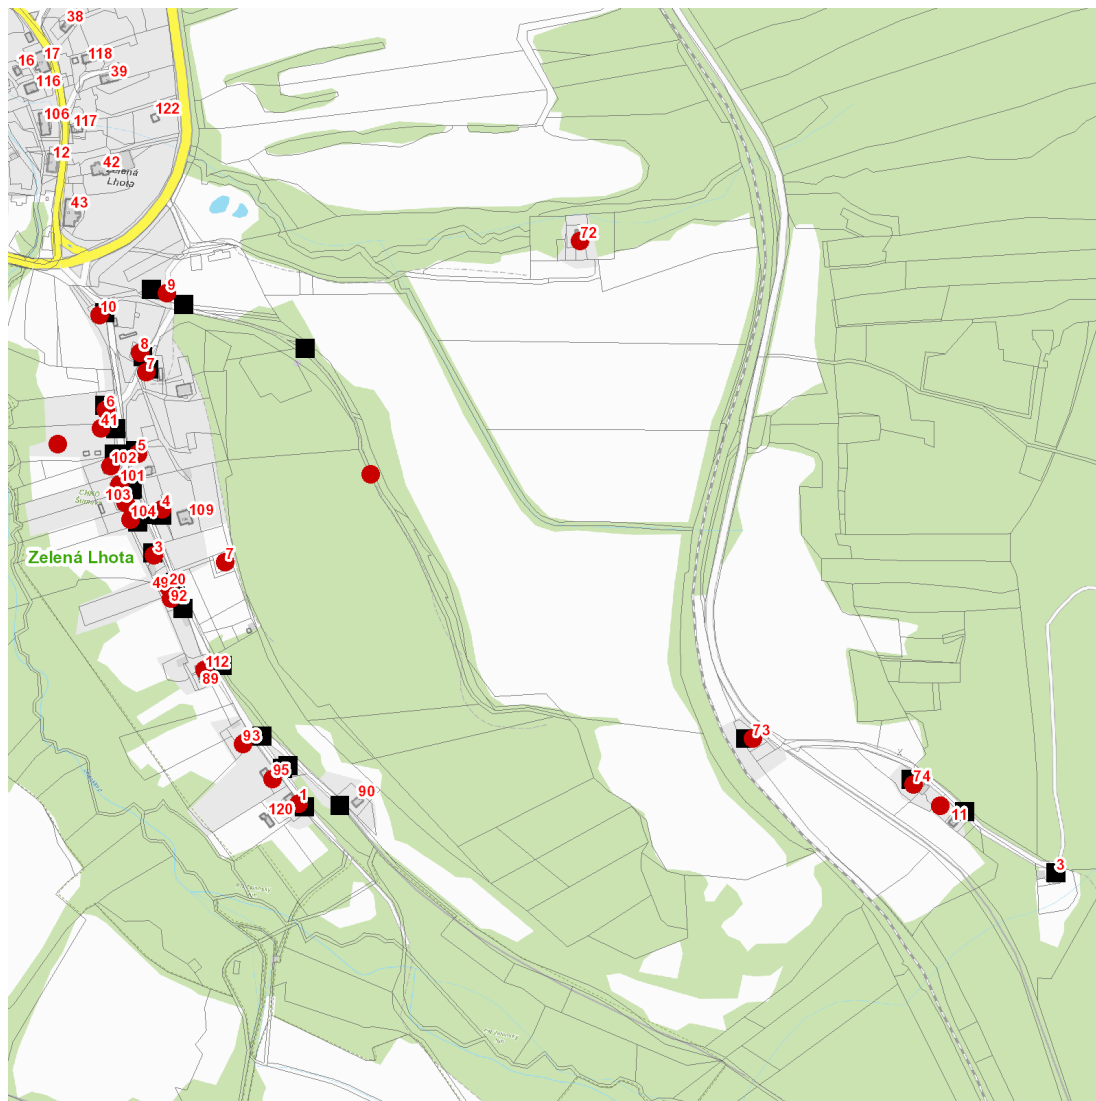

dne **26. 7. 2024** od **7:30** do **18:30** hodin

Plánovaná odstávka zahrnuje tyto lokality:**Nýrsko (okres Klatovy)**část obce **Zelená Lhota**

č. p. 1, 3-10, 20, 41, 72, 73, 74, 92, 93, 95, 101, 102, 103, 104, 112

č. ev. 7

kat. území **Zelená Lhota** (kód **792748**): parcelní č. 729/6, 869/29, 1102/3kat. území **Nýrsko** (kód **708453**): parcelní č. 798/2

UPOZORNĚNÍ

Dotčené zařízení distribuční soustavy je nutné i v době odstávky považovat za zařízení pod napětím, a proto vás žádáme o dodržení všech zásad bezpečnosti a provedení opatření potřebných k zamezení případných škod na zdraví a majetku. | Provozovatelé výroben elektřiny jsou povinni zajistit přerušeni dodávky elektřiny z výroby do vypnutého úseku distribuční soustavy.

dne 26. 7. 2024 od 7:30 do 18:30 hodin**Orientační mapový podklad odstávkou dotčených lokalit****VYSVĚTLIVKY**

- – adresy dotčené odstávkou elektřiny
- – místa připojení k elektrické síti dotčená odstávkou

INFORMACE ZASLÁNA

IDDS: gwdbhd9 (Město Nýrsko)