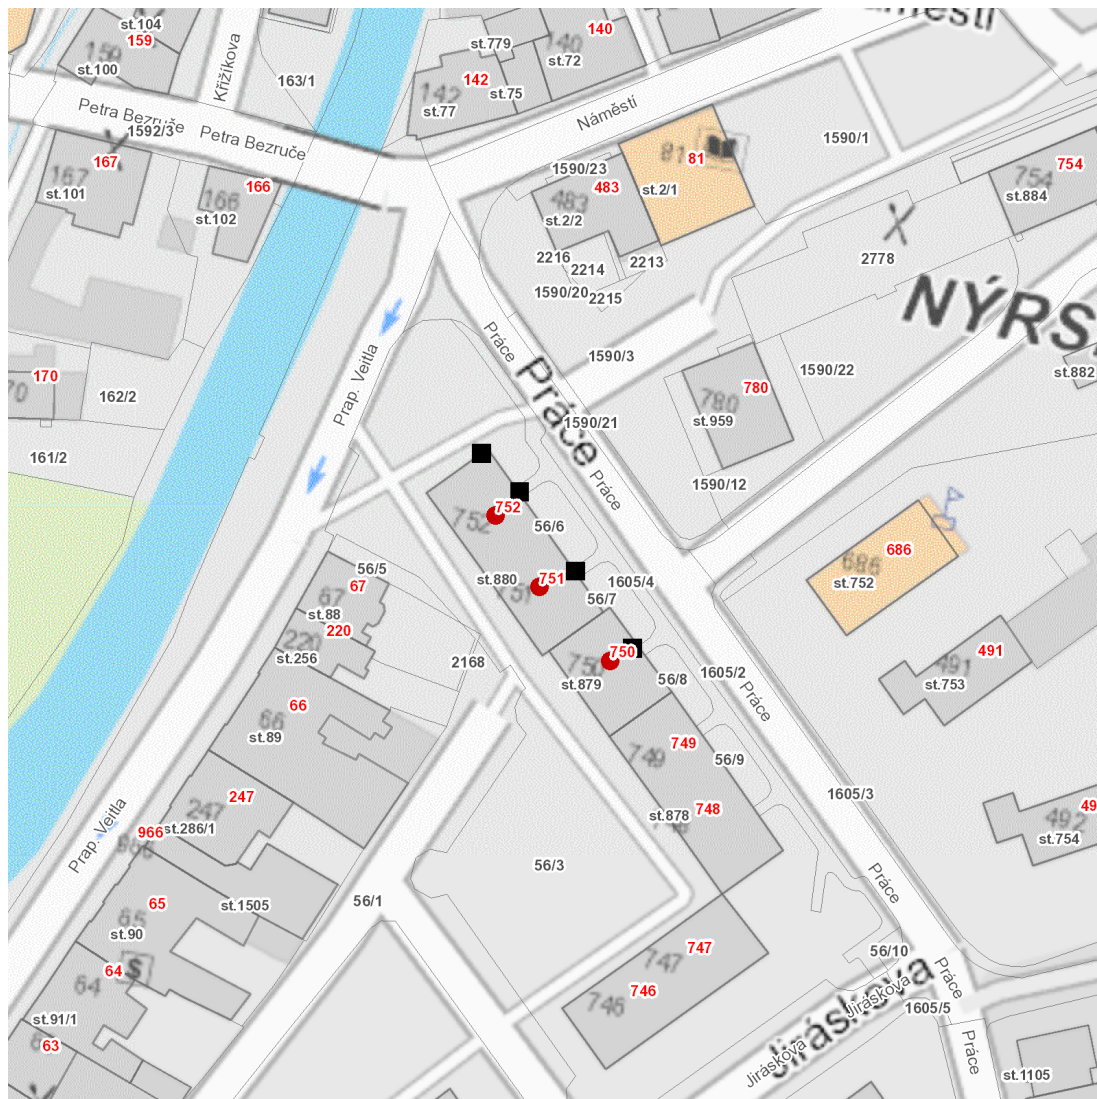

dne **1. 12. 2023** od **8:00** do **15:00** hodin

Plánovaná odstávka zahrnuje tyto lokality:

Nýrsko (okres Klatovy)

Práce: č. p. 750, 751, 752

UPOZORNĚNÍ

Dotčené zařízení distribuční soustavy je nutné i v době odstávky považovat za zařízení pod napětím, a proto vás žádáme o dodržení všech zásad bezpečnosti a provedení opatření potřebných k zamezení případných škod na zdraví a majetku. | Provozovatelé výroben elektřiny jsou povinni zajistit přerušeni dodávky elektřiny z výroby do vypnutého úseku distribuční soustavy.

dne 1. 12. 2023 od 8:00 do 15:00 hodin**Orientační mapový podklad odstávkou dotčených lokalit****VYSVĚTLIVKY**

- – adresy dotčené odstávkou elektřiny
- – místa připojení k elektrické síti dotčená odstávkou

INFORMACE ZASLÁNA

IDDS: gwdbhd9 (Město Nýrsko)