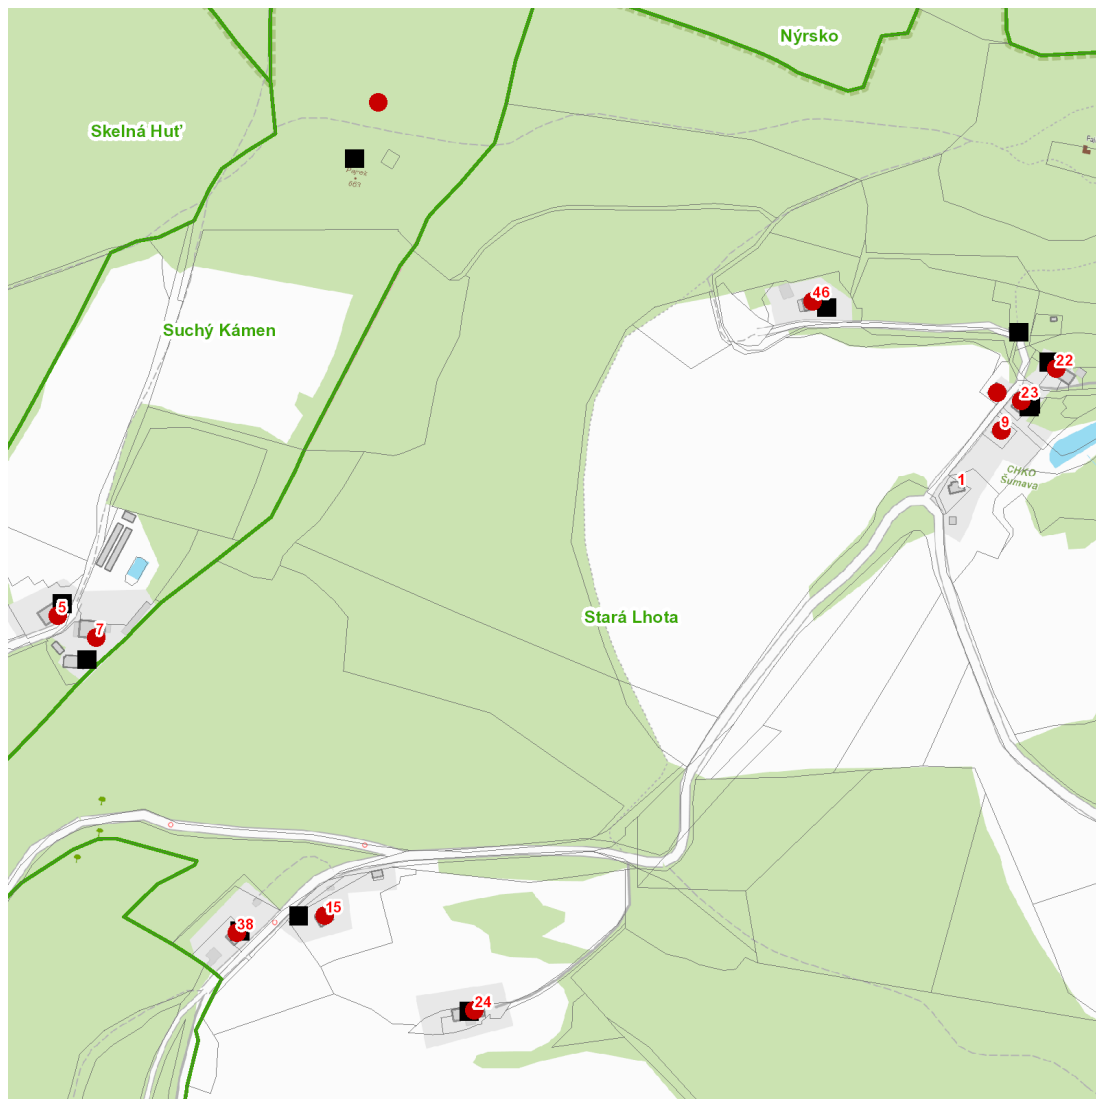

dne **15. 6. 2023** od **7:30** do **17:00** hodin

---

**Plánovaná odstávka zahrnuje tyto lokality:****Chudenín (okres Klatovy)**část obce **Suchý Kámen**

č. p. 5, 7

kat. území **Suchý Kámen** (kód **654698**): parcelní č. 4/1**Nýrsko (okres Klatovy)**část obce **Stará Lhota**

č. p. 9, 15, 22, 23, 24, 38, 46

kat. území **Stará Lhota** (kód **708461**): parcelní č. 69

---

**UPOZORNĚNÍ**

**Dotčené zařízení distribuční soustavy je nutné i v době odstávky považovat za zařízení pod napětím**, a proto vás žádáme o dodržení všech zásad bezpečnosti a provedení opatření potřebných k zamezení případných škod na zdraví a majetku. | Provozovatelé výroben elektřiny jsou povinni zajistit přerušení dodávky elektřiny z výroby do vypnutého úseku distribuční soustavy.

**dne 15. 6. 2023 od 7:30 do 17:00 hodin****Orientační mapový podklad odstávkou dotčených lokalit****VYSVĚTLIVKY**

- – adresy dotčené odstávkou elektřiny
- – místa připojení k elektrické síti dotčená odstávkou

**INFORMACE ZASLÁNA**

IDDS: phybhv9 (Obec Chudení)

IDDS: gwdbhd9 (Město Nýrsko)