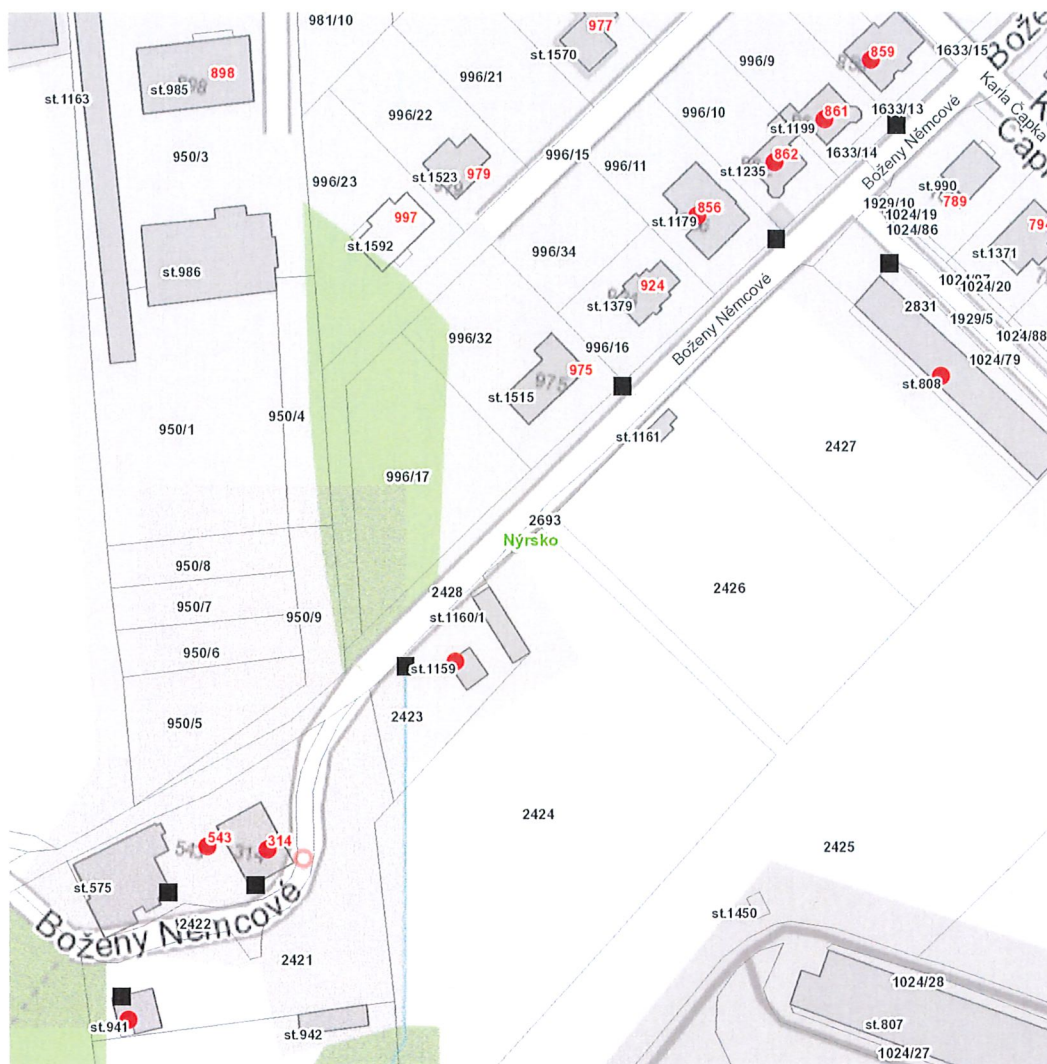

dne **28. 11. 2023** od **8:30** do **14:30** hodin

**Plánovaná odstávka zahrnuje tyto lokality:**

**Nýrsko** (okres Klatovy)

Boženy Němcové: č. p. 314, 543, 856, 859, 861, 862

kat. území Nýrsko (kód 708453): parcelní č. 808, 941, 1159

**dne 28. 11. 2023 od 8:30 do 14:30 hodin****Orientační mapový podklad odstávkou dotčených lokalit****VYSVĚTLIVKY**

- – adresy dotčené odstávkou elektřiny
- – místa připojení k elektrické síti dotčená odstávkou